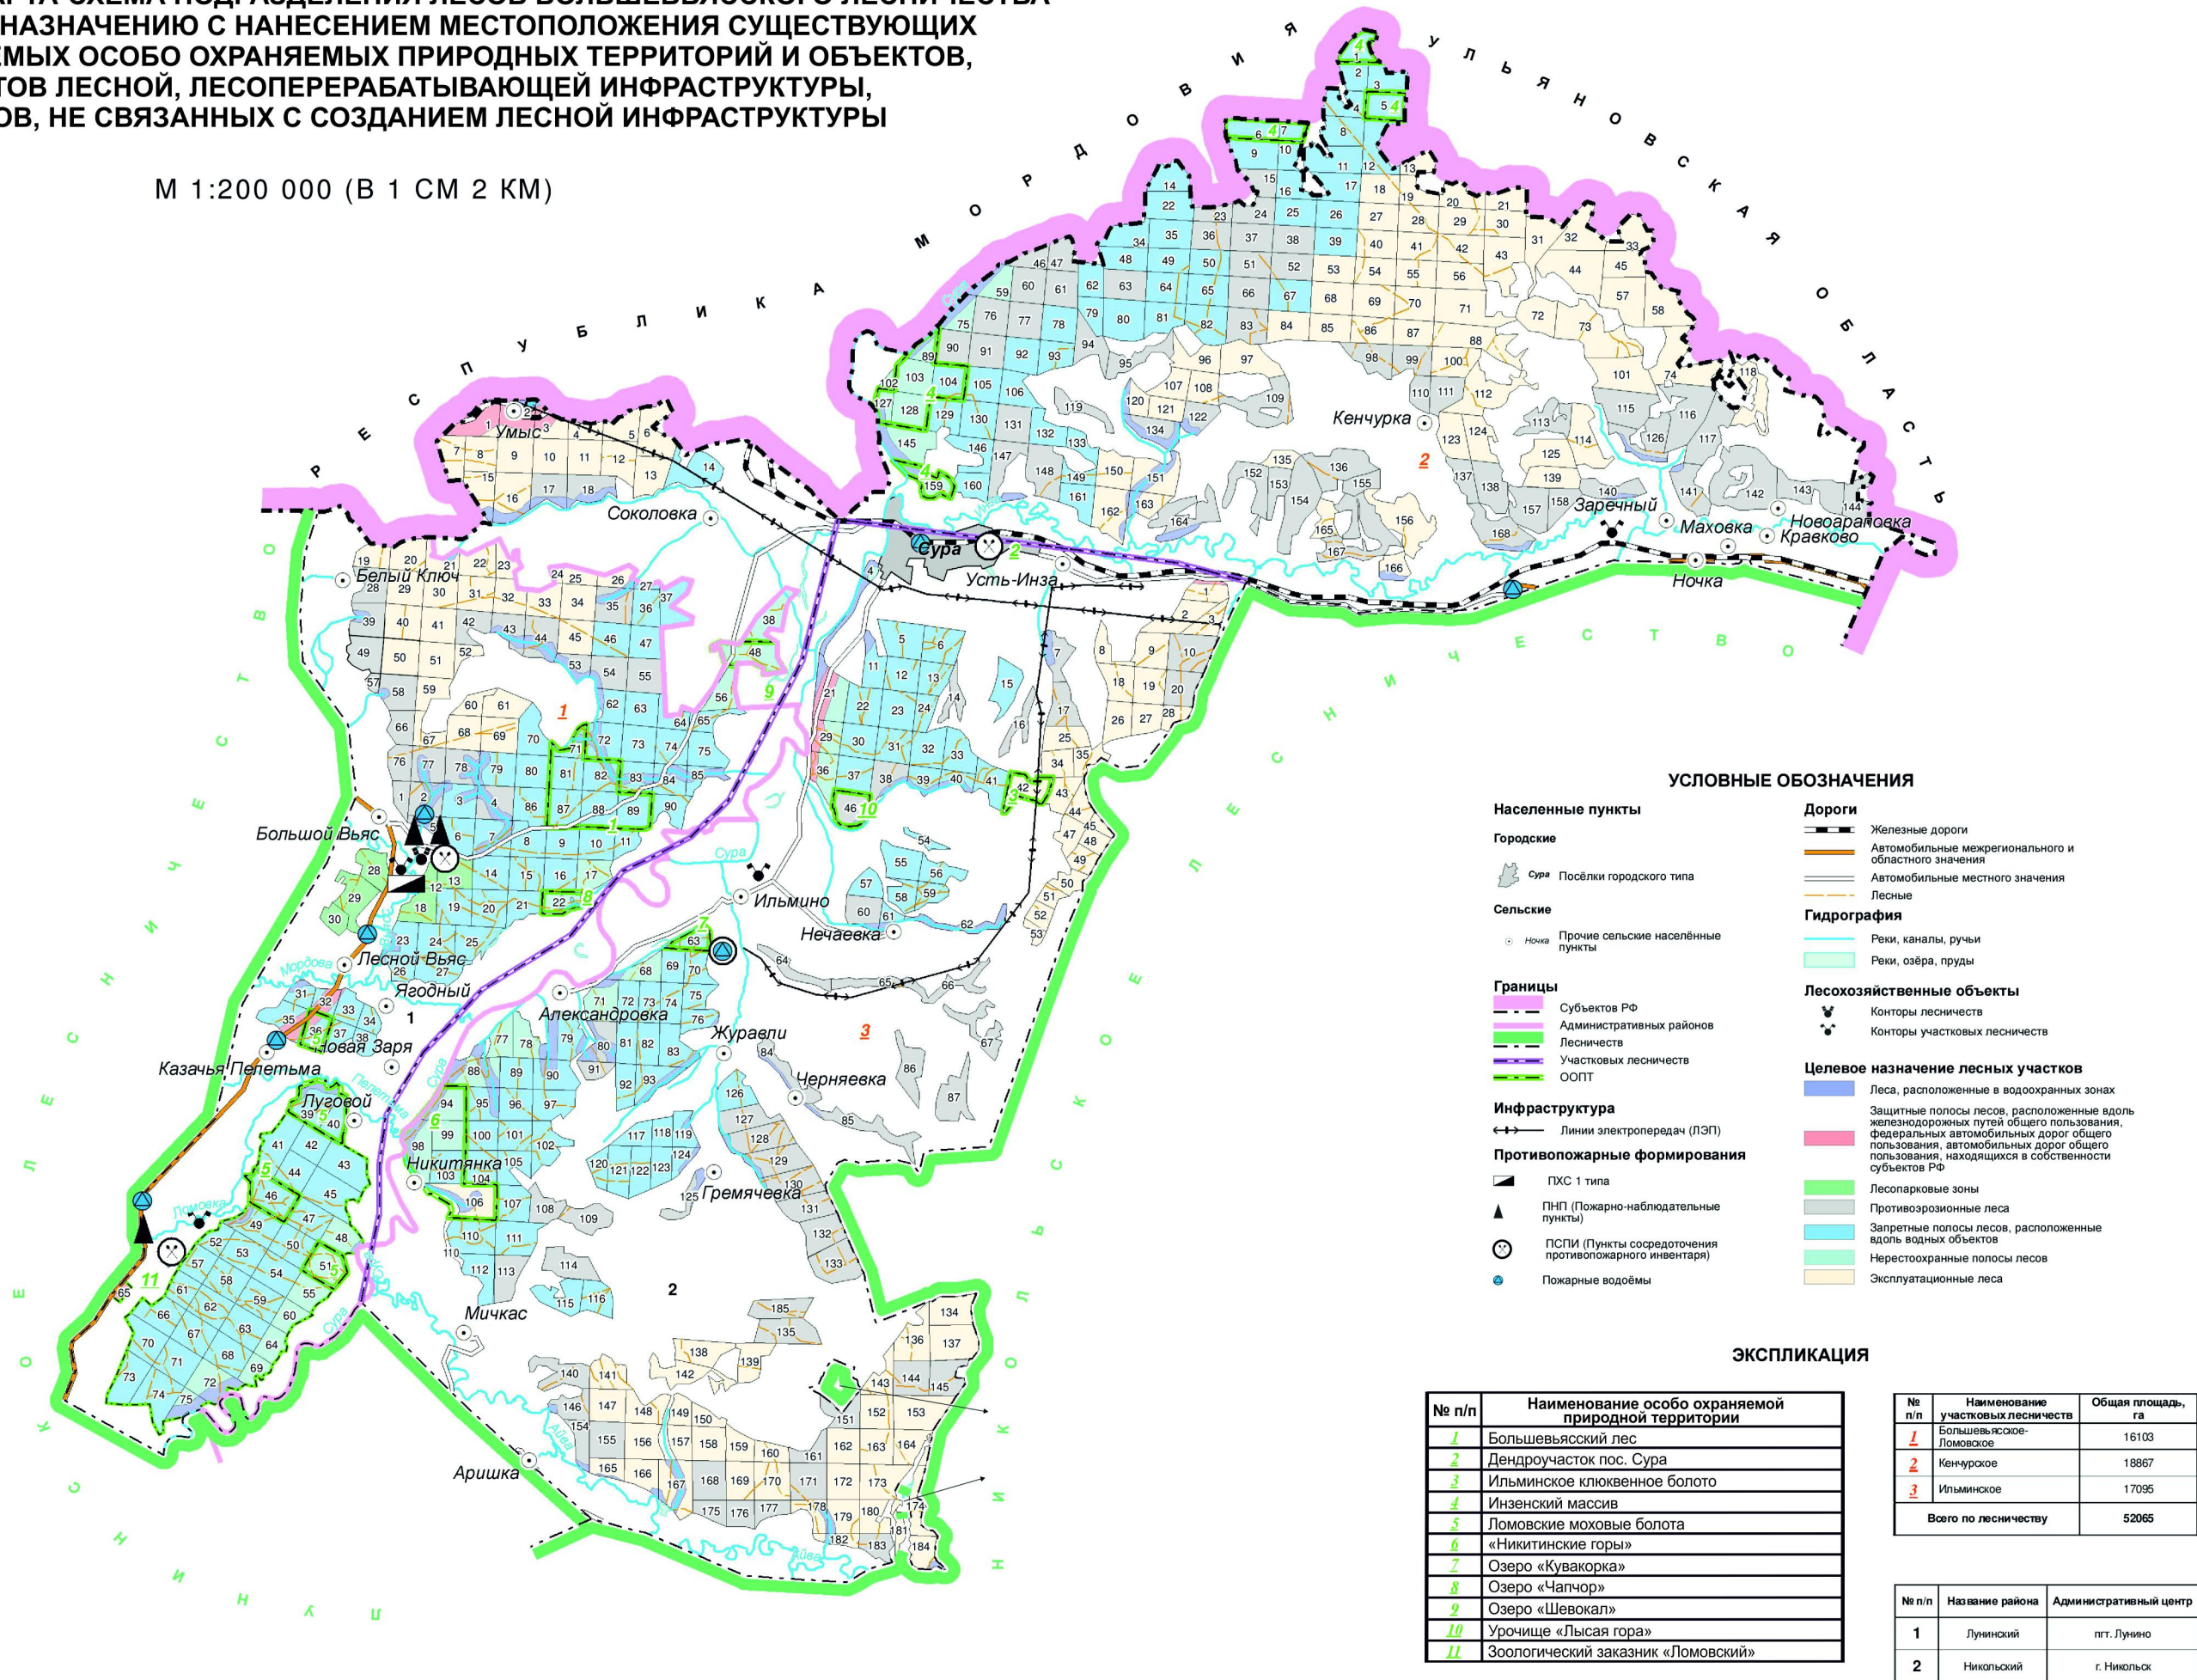

**ПОКВАРТАЛЬНАЯ КАРТА-СХЕМА ПОДРАЗДЕЛЕНИЯ ЛЕСОВ БОЛЬШЕВЬЯССКОГО ЛЕСНИЧЕСТВА
ПО ЦЕЛЕВОМУ НАЗНАЧЕНИЮ С НАНЕСЕНИЕМ МЕСТОПОЛОЖЕНИЯ СУЩЕСТВУЮЩИХ
И ПРОЕКТИРУЕМЫХ ОСОБО ОХРАНЯЕМЫХ ПРИРОДНЫХ ТЕРРИТОРИЙ И ОБЪЕКТОВ,
ОБЪЕКТОВ ЛЕСНОЙ, ЛЕСОПЕРЕРАБАТЫВАЮЩЕЙ ИНФРАСТРУКТУРЫ,
ОБЪЕКТОВ, НЕ СВЯЗАННЫХ С СОЗДАНИЕМ ЛЕСНОЙ ИНФРАСТРУКТУРЫ**

М 1:200 000 (В 1 СМ 2 КМ)

УСЛОВНЫЕ ОБОЗНАЧЕНИЯ

- Населенные пункты**
- Городские: Сура, Посёлки городского типа
 - Сельские: Ночка, Прочие сельские населённые пункты
- Границы**
- Субъектов РФ
 - Административных районов
 - Лесничеств
 - Участковых лесничеств
 - ООПТ
- Инфраструктура**
- Линии электропередач (ЛЭП)
- Противопожарные формирования**
- ПХС 1 типа
 - ПНП (Пожарно-наблюдательные пункты)
 - ПСПИ (Пункты сосредоточения противопожарного инвентаря)
 - Пожарные водёмы
- Дороги**
- Железные дороги
 - Автомобильные межрегионального областного значения
 - Автомобильные местного значения
 - Лесные
- Гидрография**
- Реки, каналы, ручьи
 - Реки, озёра, пруды
- Лесохозяйственные объекты**
- Конторы лесничеств
 - Конторы участковых лесничеств
- Целевое назначение лесных участков**
- Леса, расположенные в водоохраных зонах
 - Защитные полосы лесов, расположенные вдоль железнодорожных путей общего пользования, федеральных автомобильных дорог общего пользования, автомобильных дорог общего пользования, находящихся в собственности субъектов РФ
 - Лесопарковые зоны
 - Противопожарные леса
 - Запретные полосы лесов, расположенные вдоль водных объектов
 - Нерестохватные полосы лесов
 - Эксплуатационные леса

ЭКСПЛИКАЦИЯ

№ п/п	Наименование особо охраняемой природной территории
1	Большевьясский лес
2	Дендрочасток пос. Сура
3	Ильминское клюквенное болото
4	Инзенский массив
5	Ломовские моховые болота
6	«Никитинские горы»
7	Озеро «Кувакорка»
8	Озеро «Чапчор»
9	Озеро «Шевокал»
10	Урочище «Лысая гора»
11	Зоологический заказник «Ломовский»